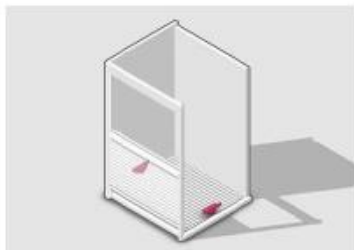

Engineering progress
Enhancing lives

RAUVOLET

Mecanisme pentru uz vertical

Mecanisme verticale

Frână verticală

- Funcție dublă ca glider cu bandă de mâner, în special pentru dulapurile mici
- Frânarea rulării oblonului la deschidere și închidere
- Efect de frânare pe ambele părți și aplicabil individual