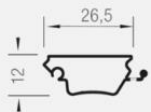

Engineering progress
Enhancing lives

RAUVOLET Profile

12 mm-Profile:

SE26