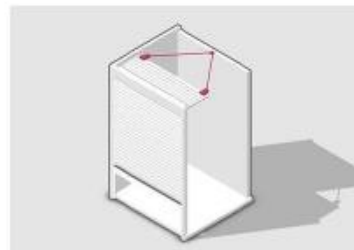

Compensare verticală C6

- •Utilizată în dulapuri din lemn cu șine de ghidaj încastate sau montate și calea de rulare în peretele din spate
- •Compensarea activă de greutate pentru deschiderea de jos în sus
- •Soluție simplă cu necesitate minimă de spațiu în dulap