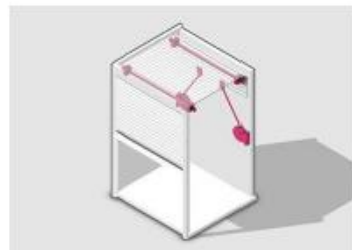

Mecanismul de compensare C8

- •O gamă largă de aplicații
- •Compensarea de greutate activă a obloanelor în aproape fiecare poziție de deschidere
- •Cerință minimă de spațiu datorită montării pe partea din spate a dulapului
- •Asamblarea ulterioară pe corpul finisat din exterior este posibilă