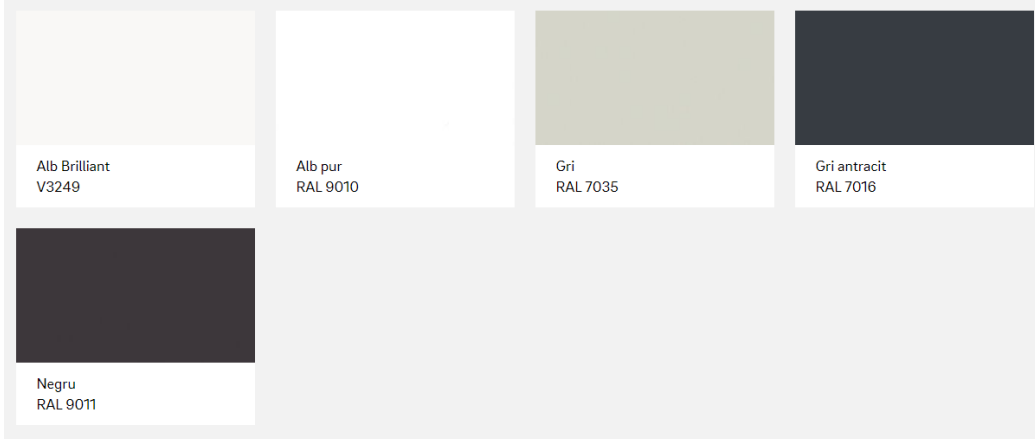

Cunoscute mai ales în domeniul rezidențial datorită flexibilității în decoruri și culori, aceste dulapuri cu uși-rulou integrate sunt ideale în orice planificare.

Alegeți culoarea potrivită din varietatea alternativelor de decoruri sau contactați-ne pentru culori speciale în proiecte de anvergură.

Avantaje

1. O mare varietate de culori și decoruri
2. Mulți ani de experiență
3. Selecție largă de geometrii de profile și sisteme de ghidaj

Culori și decoruri

RAUVOLET color-line

RAUVOLET decor-line

Utilizare