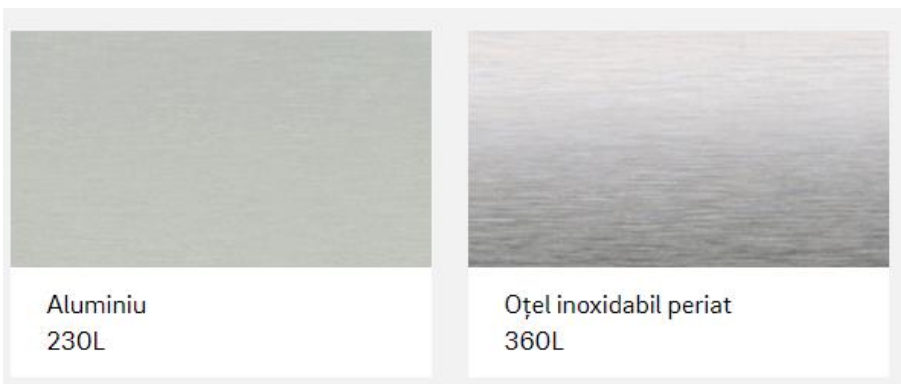

Engineering progress
Enhancing lives

Culori & Detalii execuție

Utilizare	Aplcație orizontală și verticală
Sistem de ghidaj în utilizare orizontală	Peretele spate/peretele lateral canelat CLASSIC Perete spate canelat FLEX Peretele spate/peretele lateral montat TOP Peretele spate/peretele lateral premontat FRAME
Mecanism în utilizare verticală	Frână Caddy Compensare verticală C6 Mecanismul de compensare C8 Set de montare C3 - Mecanism de înfășurare-C3 Sistem casetat C-Box - înfășurat C3 Sistem casetat C-Box - Șurub
Profil	Grosime: 8 mm Lățimea punții: 20 mm, 25 mm; 50 mm disponibile doar ca set standard
Abmessungen Standardsets	600 x 1.000 mm 600 x 1.500 mm 900 x 1.000 mm 900 x 1.500 mm Plattenstärke 18/19 mm