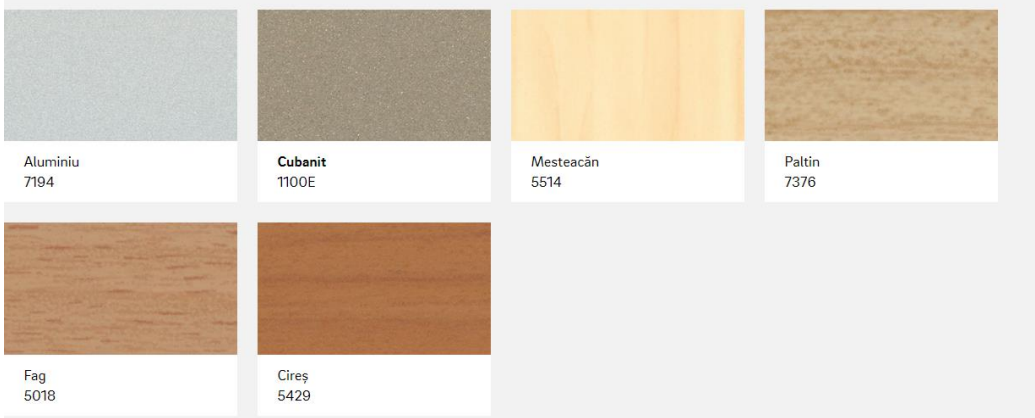

Avantaje

1. O mare varietate de culori și decoruri
2. Mulți ani de experiență
3. Selecție largă de geometrii de profile și sisteme de ghidaj

Culori și decoruri

RAUVOLET color-line

RAUVOLET decor-line

Utilizare