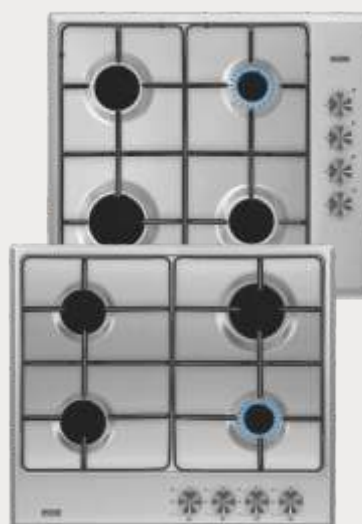

### PLITĂ RUSTICĂ

HGR60C.1 - Crem/bronz  
HGR60A.1 - Antracit/bronz

**569,-Lei**

Plită pe gaz incorporabilă, rustică, 60 cm, 4 arzătoare, butoane laterale, suportți emailați, aprindere electrică în buton, duze pt butelie LPG