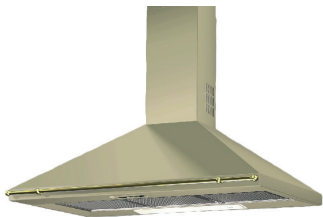

Pachet promoțional SB1

5827 Lei

Smeg Italia

Best Italia

Blanco Germania