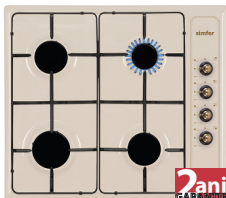

2ani
GARANTIE

Hotă

- 60 cm
- montare pe perete
- capacitate motor: 283-471 m³/h
- nivel zgomot: 64-70 dB
- 3 trepte de viteză
- clasă energetică E
- nuanță: crem / bronz

Cuptor electric

- 60 cm
- design rustic
- 6 funcții
- butoane pe nuanța bronz
- easy clean
- 61 l
- ușă din sticlă cu două straturi
- clasă energetică A
- nuanță: crem / bronz

Plită pe gaz

- 60 cm
- design rustic
- suport emailat
- 4 arzătoare
- butoane bronz cu aprindere electrică
- supape de siguranță
- duze GPL incluse
- nuanță: crem / bronz

Pachet rustic PGP 1 2550 Lei

BLANCO Chiuvetă

- Blanco Classic 45 S Basic Silgranit
- 78 x 51 cm
- adâncime cuvă: 17,5 cm
- 6 funcții
- nuanță: jasmîn

BLANCO Baterie

- Blanco Daras Silgranit
- nuanță: jasmîn

Hotă

- 60 cm
- montare pe perete
- capacitate motor: 283-471 m³/h
- nivel zgomot: 64-70 dB
- 3 trepte de viteză
- clasă energetică E
- nuanță: crem / bronz