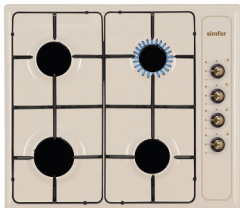

Pachet rustic PGP 3

751 Lei

nuanță: antracit

SILVERLINE
BUILT-IN APPLIANCES

FABRICAT ÎN ITALIA !

Hotă

- 60 cm
- montare pe perete
- capacitate motor: 283-471 m³/h
- nivel zgomot: 64-70 dB
- 3 trepte de viteză
- clasă energetică E

Cuptor electric

- 60 cm
- design rustic
- 6 funcții
- butoane pe nuanța bronz
- easy clean
- 61 l
- ușă din sticlă cu două straturi
- clasă energetică A

Plită pe gaz

- 60 cm
- design rustic
- suport emailat
- 4 arzătoare
- butoane bronz cu aprindere electrică
- supape de siguranță
- duze GPL incluse

2ani
GARANTIE

Hotă

- 60 cm
- montare pe perete
- capacitate motor: 283-471 m³/h
- nivel zgomot: 64-70 dB
- 3 trepte de viteză
- clasă energetică E
- nuanță: crem / bronz

Cuptor electric

- 60 cm
- design rustic
- 6 funcții
- butoane pe nuanța bronz
- easy clean
- 61 l
- ușă din sticlă cu două straturi
- clasă energetică A
- nuanță: crem / bronz

- Blanco Classic 45 S Basic Silgranit
- 78 x 51 cm
- adâncime cuvă: 17,5 cm
- 6 funcții
- nuanță: jasmîn

BLANCO Baterie

- Blanco Daras Silgranit
- nuanță: jasmîn

Hotă

- 60 cm
- montare pe perete
- capacitate motor: 283-471 m³/h
- nivel zgomot: 64-70 dB
- 3 trepte de viteză
- clasă energetică E
- nuanță: crem / bronz