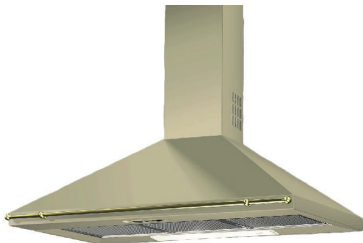

Blanco Germania

Pachet promoțional SB3

7212 Lei

Smeg Italia

Blanco Germania

Pachet promoțional SB1

5827 Lei

Smeg Italia

Best Italia

Blanco Germania

Hota CBT 6130 x

- 1 motor, 210 mc
- 3 trepte de viteza
- iluminare (W):2x40
- filtre metalice
- 60 cm latime

Pachet **CANDY**

1425 Lei

Plita cu gaz CLG 640 SPX

- aprindere prin apasarea butonului
- 4 arzatoare cu siguranta pentru flacara
- 60 cm latime
- inox

Cuptor Multifunctional FST 100 X

- volum 53 l
- clasa A de curatare pentru email
- grill
- usa cu doua straturi de sticla
- inox

Hota CCE 16 X

- Hota semineu
- 450 mc/h
- finisaj inox
- 60 cm latime

Plita electrica CH 641 TC

- Gama Sprinter
- electrica, vitroceramica
- control digital
- patru zone pentru gatit
- zone high light 600 grade
- dispozitiv de siguranta

Cuptor Multifunctional FST 100 X

- 4 programe
- grill cu termostat
- 1 grătar; 1 tavă
- ușă dublă din sticlă termorezistentă
- volum 49 l
- inox