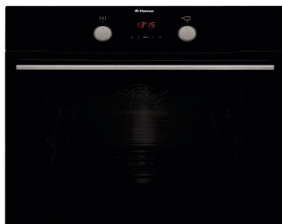

Cuptor Multifunctional FST 100 X

- volum 53 l
- clasa A de curatare pentru email
- grill
- usa cu doua straturi de sticla
- inox

Hota CCE 16 X

- Hota semineu
- 450 mc/h
- finisaj inox
- 60 cm latime

Plita electrica CH 641 TC

- Gama Sprinter
- electrica, vitroceramica
- control digital
- patru zone pentru gatit
- zone high light 600 grade
- dispozitiv de siguranta

Cuptor Multifunctional FST 100 X

- 4 programe
- grill cu termostat
- 1 grătar; 1 tavă
- ușă dublă din sticlă termorezistentă
- volum 49 l
- inox

Masina de spalat vase ZIM636EH

Hota OKP631TH

Plita BHCI63306

Cuptor BOES68465

cuptor cu microunde AMM20BIH

Masina de spalat vase ZIM636EH

Pachet HANSA 6202 Lei

Frigider BK311.3AA

Hota telescopica

- 1 motor
- 3 trepte de viteza
- iluminare 40 W
- filtre aluminiu
- 60 cm latime
- inox

Plita CLG 64 SPX

- aprindere prin apasarea butonului
- 4 arzatoare pe gaz
- 60 cm latime
- dispozitiv de siguranta a flacarii
- inox