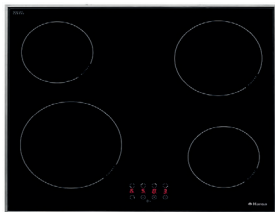

Cuptor Multifunctional FST 100 X

- volum 53 l
- clasa A de curatare pentru email
- grill
- usa cu doua straturi de sticla
- inox

Hota CCE 16 X

- Hota semineu
- 450 mc/h
- finisaj inox
- 60 cm latime

Plita electrica CH 641 TC

- Gama Sprinter
- electrica, vitroceramica
- control digital
- patru zone pentru gatit
- zone high light 600 grade
- dispozitiv de siguranta

Cuptor Multifunctional FST 100 X

- 4 programe
- grill cu termostat
- 1 grătar; 1 tavă
- ușă dublă din sticlă termorezistentă
- volum 49 l
- inox

Pachet **CANDY**

1995 Lei

Hota OKP631TH

Pachet HANSA

4091 Lei

Plita BHGI63110035

cuptor cu microunde AMM20BIH

Cuptor BOEI68462

Masina de spalat vase ZIM636EH

Hota OKP631TH

Plita BHCI63306

Cuptor BOES68465

cuptor cu microunde AMM20BIH

Masina de spalat vase ZIM636EH

Pachet HANSA 6202 Lei

Frigider BK311.3AA