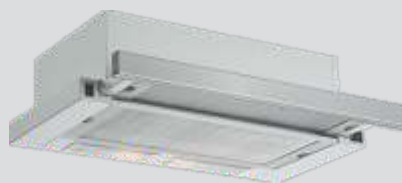

**Slimlux 50** (CA10-50XF4M)  
**Slimlux 60** (CA10-60XF4M)

front inox/sticlă neagră

**379,-Lei**

**STOC LIMITAT**

**Slimlux 50** (CA10-50XG)  
**Slimlux 60** (CA10-60XG)

**349,-Lei**

Front din INOX, carcasă vopsită, filtru aluminiu, 2 viteze, 2 motoare, capacitate de absorbție 332-417 m<sup>3</sup>/h, nivel de zgomot 65-70 dB, lumină 2x40W, lățime 50 cm și 60 cm, clasa energetică E.