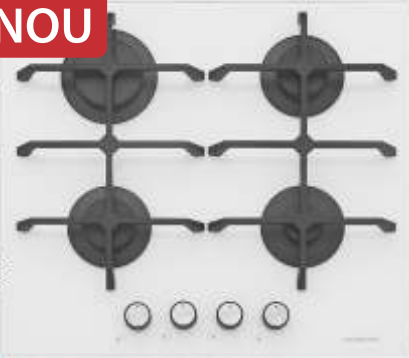

PLITE

NOU

PLITĂ SILVERLINE Gaz, sticlă albă 60 cm

(CS5234.59W)

849,-Lei

plita pe gaz, sticlă alba sau neagra, suport fonta, 4 arzatoare, supape de siguranta, aprindere electrica, duze GPL incluse

NOU