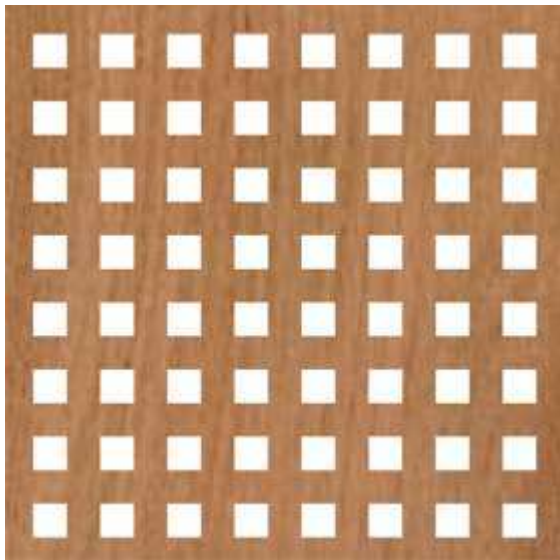

L LACCATO-stejar QUADRO6 - HDF perforat

Descriere produs

HDF perforat

LACCATO – coal#259; HDF melaminat#259; pe o parte

Culoare : stejar
Perfora#355;ie: QUADRO 6

Dimensiune: 3.050 x 1.240 mm
Grosime: 3 mm

Unitate de ambalare:
coală = 3.782 MP