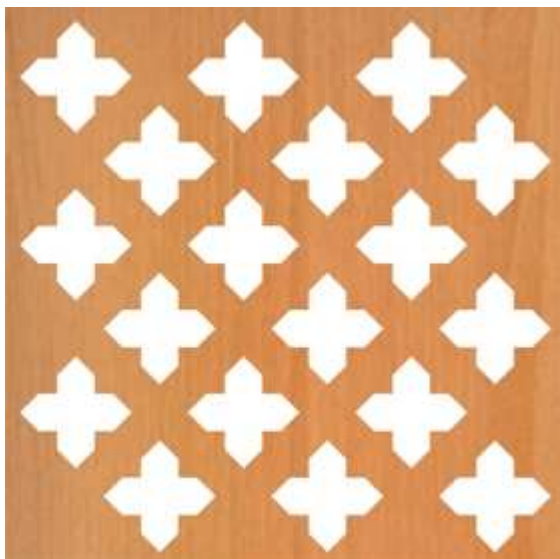

L LACCATO-fag GOTICO - HDF perforat

Descriere produs

HDF perforat

LACCATO – coală HDF melaminată pe o parte

Culoare : fag
Perforație: GOTICO

Dimensiune: 3.050 x 1.240 mm
Grosime: 3 mm

Unitate de ambalare:

MP