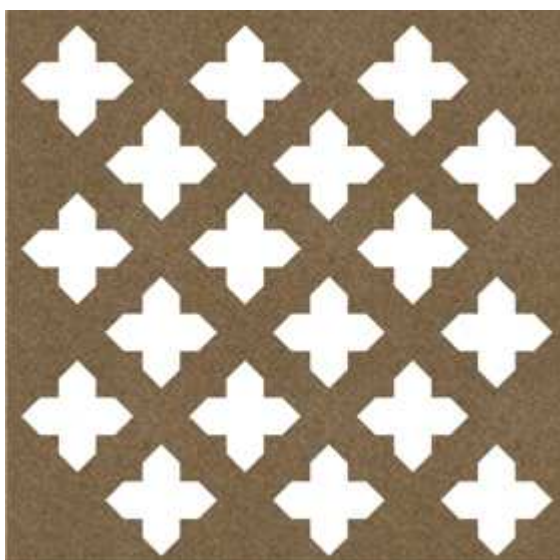

L GREZZO GOTICO - HDF perforat

Descriere produs

HDF perforat

GREZZO – HDF natur - cu posibilitate de finisare ulterioara la culoarea dorită

Culoare : natur

Perforație: GOTICO

Dimensiune: 3.050 x 1.240 mm

Grosime: 3 mm

Unitate de ambalare:

MP