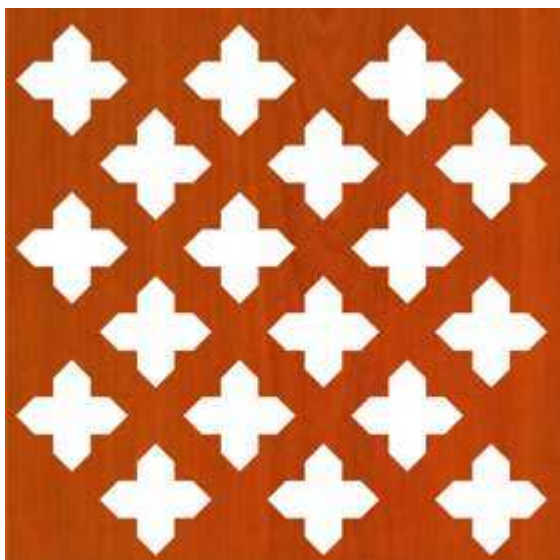

L RIVESTITO-cires GOTICO - HDF perforat

Descriere produs

HDF perforat

RIVESTITO – coală HDF melaminată pe ambele părți

Culoare : cires
Perforație: GOTICO

Dimensiune: 3.050 x 1.240 mm
Grosime: 4 mm

Unitate de ambalare:
coală = 3.782 MP