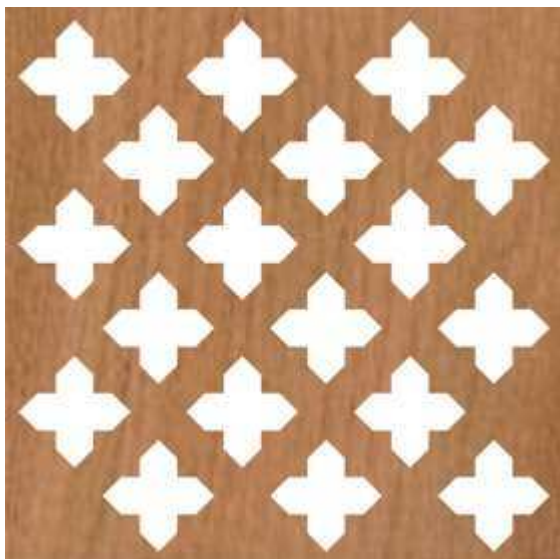

L LACCATO-stejar GOTICO - HDF perforat

Descriere produs

HDF perforat

LACCATO – coală HDF melaminată pe o parte

Culoare : stejar
Perforație: GOTICO

Dimensiune: 3.050 x 1.240 mm
Grosime: 3 mm

Unitate de ambalare:
coală = 3.782 MP