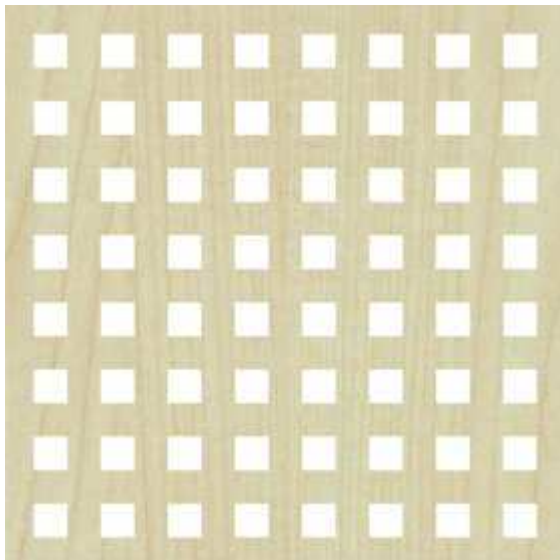

L RIVESTITO-paltin QUADRO6 - HDF perforat

Descriere produs

HDF perforat

RIVESTITO – coală HDF melaminată pe ambele părți

Culoare : paltin
Perforație: QUADRO6

Dimensiune: 3.050 x 1.240 mm
Grosime: 4 mm

Unitate de ambalare:
MP