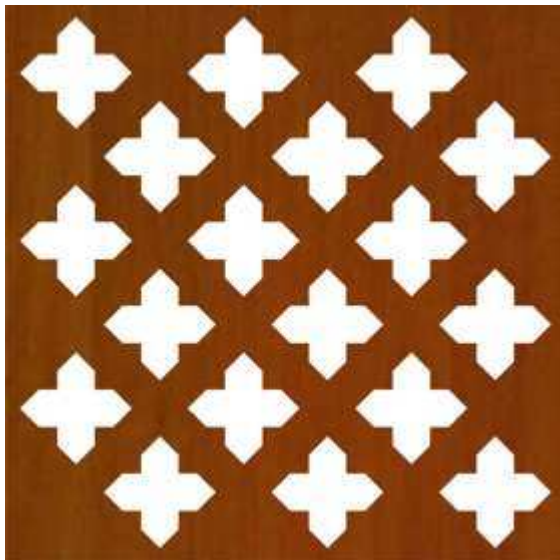

L LACCATO-nuc GOTICO - HDF perforat

Descriere produs

HDF perforat

LACCATO – coală HDF melaminată pe o parte

Culoare : nuc
Perforație: GOTICO

Dimensiune: 3.050 x 1.240 mm
Grosime: 3 mm

Unitate de ambalare:
coală = 3.782 MP