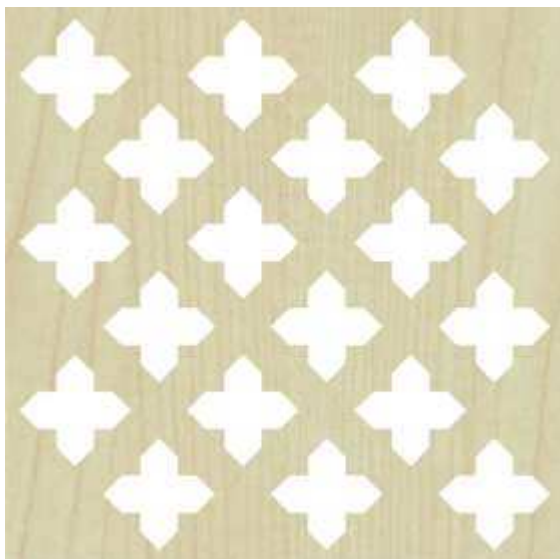

L RIVESTITO-paltin GOTICO - HDF perforat

Descriere produs

HDF perforat

RIVESTITO – coală HDF melaminată pe ambele părți

Culoare : paltin
Perforație: GOTICO

Dimensiune: 3.050 x 1.240 mm
Grosime: 4 mm

Unitate de ambalare:
MP