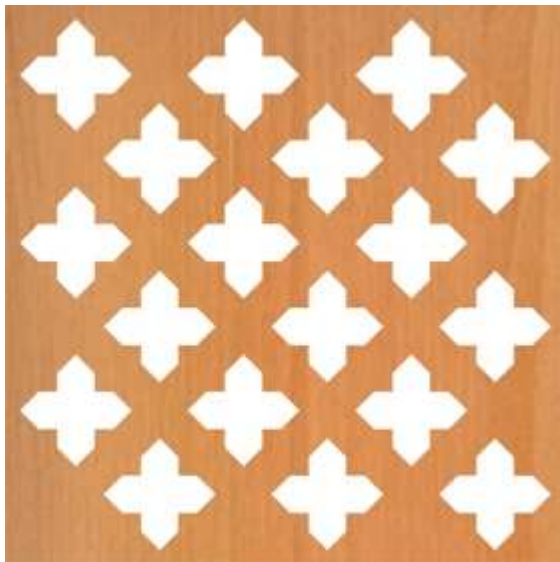

L RIVESTITO-fag GOTICO - HDF perforat

Descriere produs

HDF perforat

RIVESTITO – coală HDF melaminată pe ambele părți

Culoare : fag
Perforație: GOTICO

Dimensiune: 3.050 x 1.240 mm
Grosime: 4 mm

Unitate de ambalare:
coală = 3.782 MP