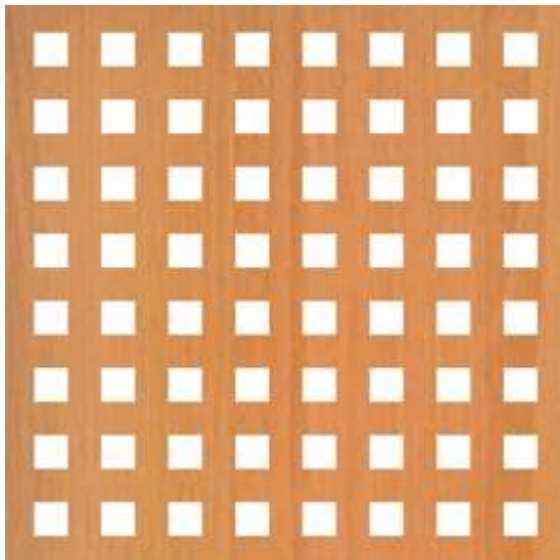

L LACCATO-fag QUADRO6 - HDF perforat

Descriere produs

HDF perforat

LACCATO – coală HDF melaminată pe o parte

Culoare : fag
Perforație: QUADRO 6

Dimensiune: 3.050 x 1.240 mm
Grosime: 3 mm

Unitate de ambalare:
coală = 3.782 MP