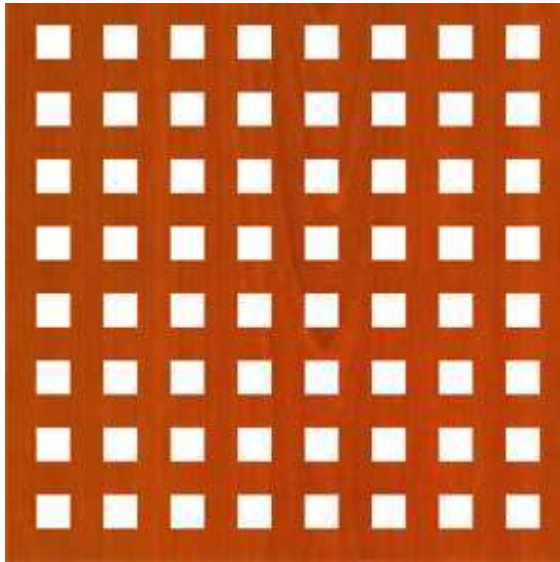

L RIVESTITO-cireș QUADRO6 - HDF perforat

Descriere produs

HDF perforat

RIVESTITO – coală HDF melaminată pe ambele părți

Culoare : cireș
Perforație: QUADRO 6

Dimensiune: 3.050 x 1.240 mm
Grosime: 4 mm

Unitate de ambalare:
coală = 3.782 MP