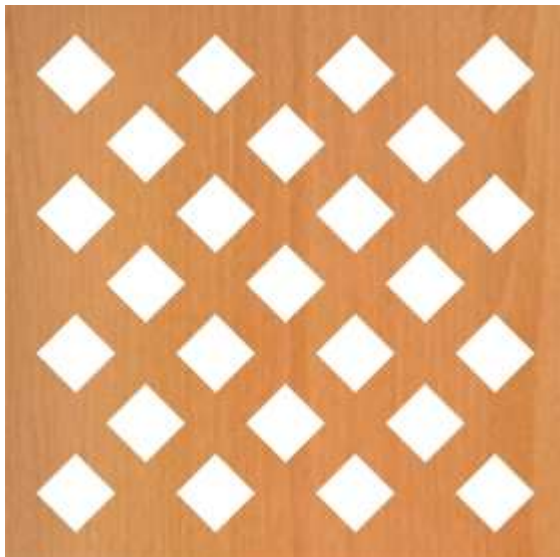

L RIVESTITO-fag FRANZ - HDF perforat

Descriere produs

HDF perforat

RIVESTITO – coală HDF melaminată pe ambele părți

Culoare : fag
Perforație: FRANZ

Dimensiune: 3.050 x 1.240 mm
Grosime: 4 mm

Unitate de ambalare:
coală = 3.782 MP