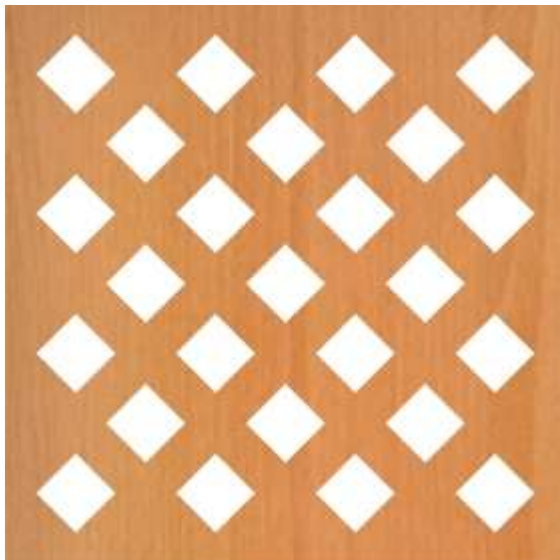

L LACCATO-fag FRANZ - HDF perforat

Descriere produs

HDF perforat

LACCATO – coală HDF melaminată pe o parte

Culoare : fag
Perforație: FRANZ

Dimensiune: 3.050 x 1.240 mm
Grosime: 3 mm

Unitate de ambalare:

coală = 3.782 MP