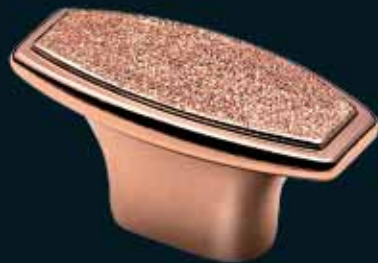

IA087Z04500.71

<i>Codice Articolo</i> <i>Article Code</i>	◀.....▶	○.....○
EA087Z12800.71	154x29	128
EA087Z09600.71	121x25	96
IA087Z04500.71	45x21x24