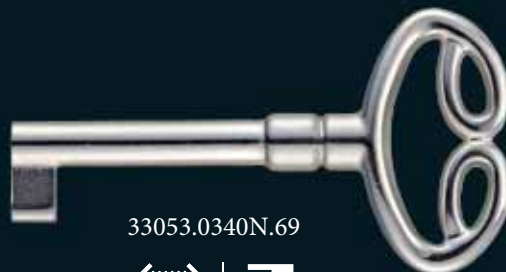

33053.0340N.69

35x66 | 34