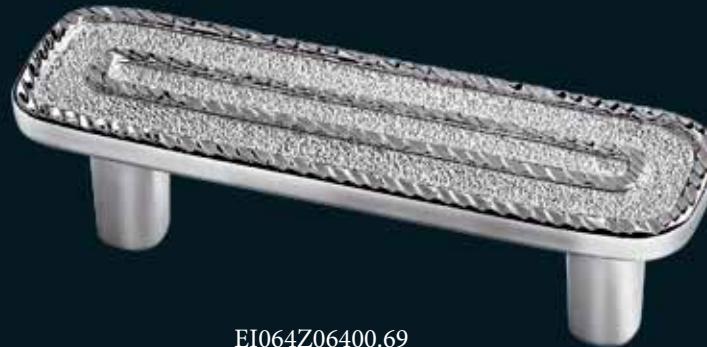

EI064Z06400.69