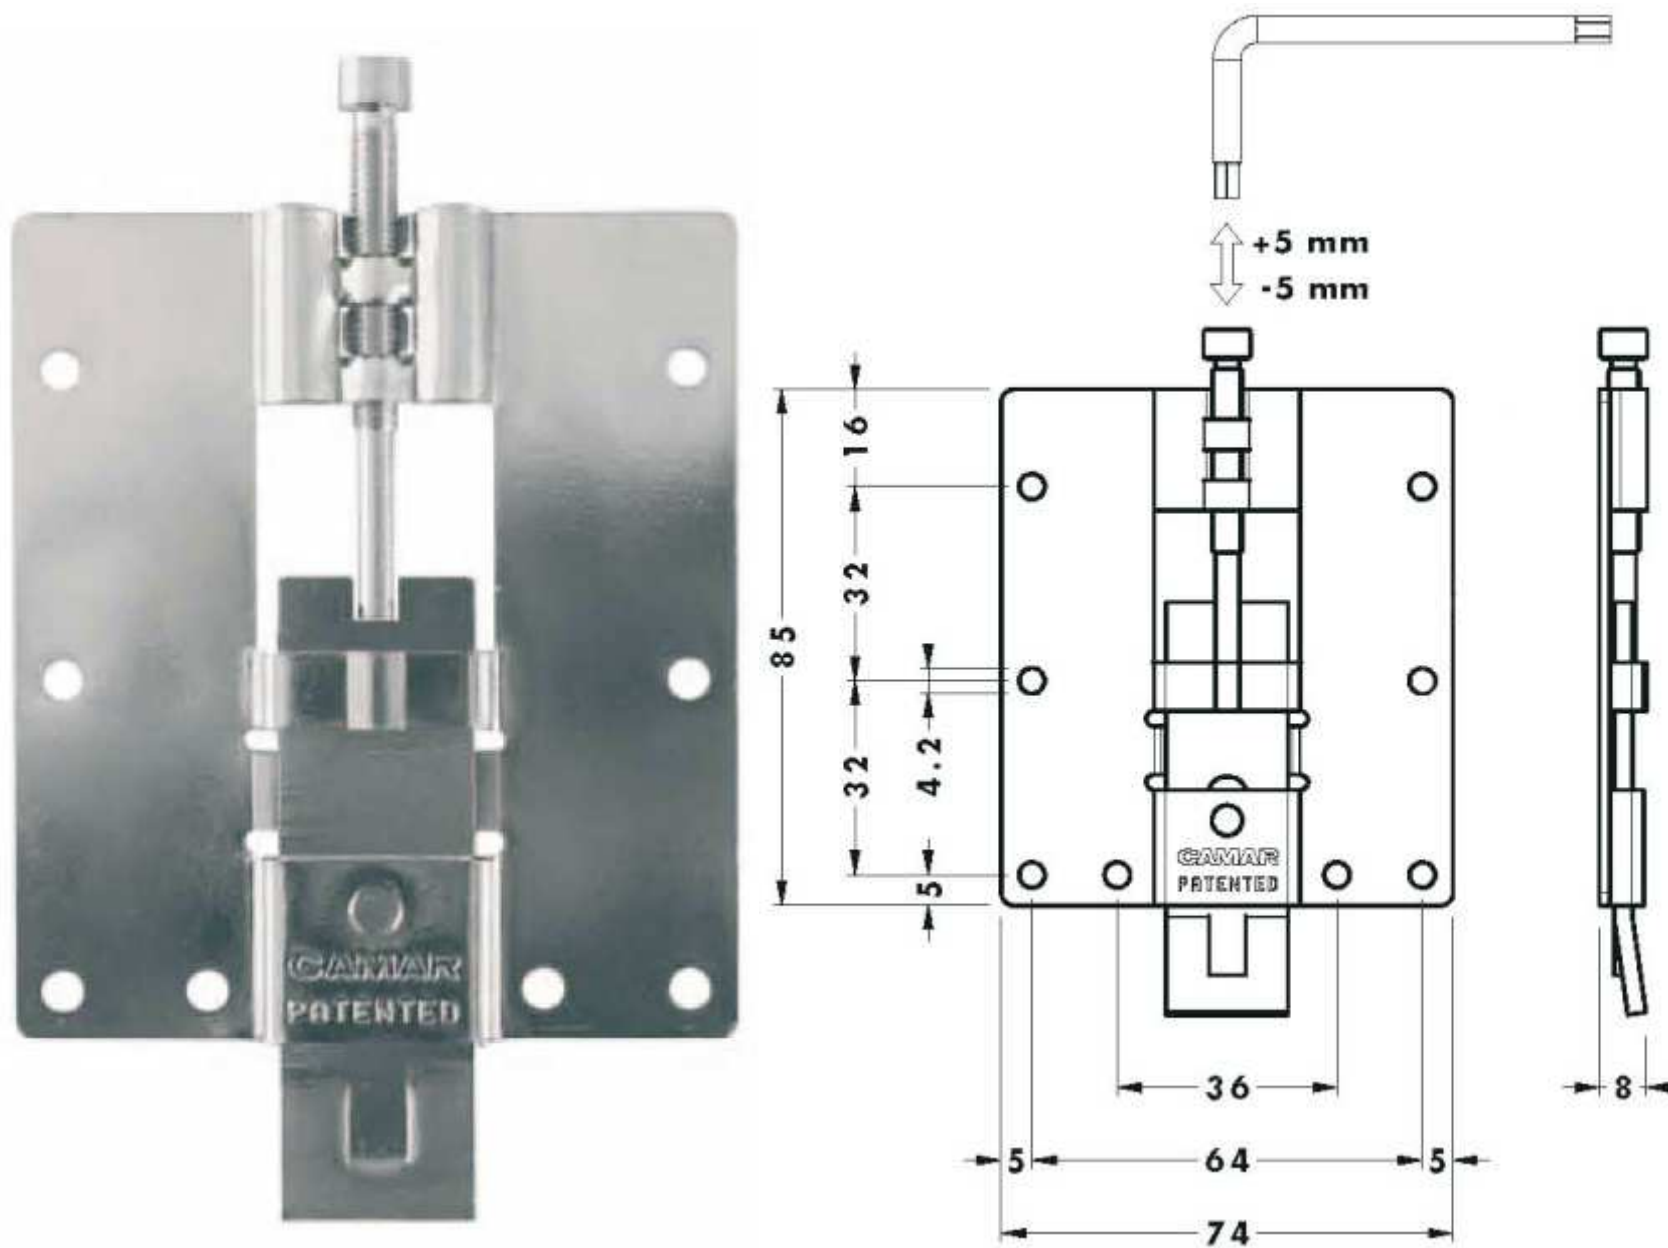

Sistem reglabil Camar Italia pentru suspendarea panourilor din lemn, pal, MDF etc. pe perete

Nota:
Greutatea maxima a panoului este de 100 Kg.

Element superior cu surub de reglare pentru suspendare panouri
cod 814 64 Z1 VI 00

Element inferior cu arc pentru suspendare panouri – cod 814 64 Z1 VI 01

Sina pentru elemente de suspendare panouri – cod 890 AC Z1 01 00

Pasii pentru montarea panourilor pe perete

1

2

3

4

5