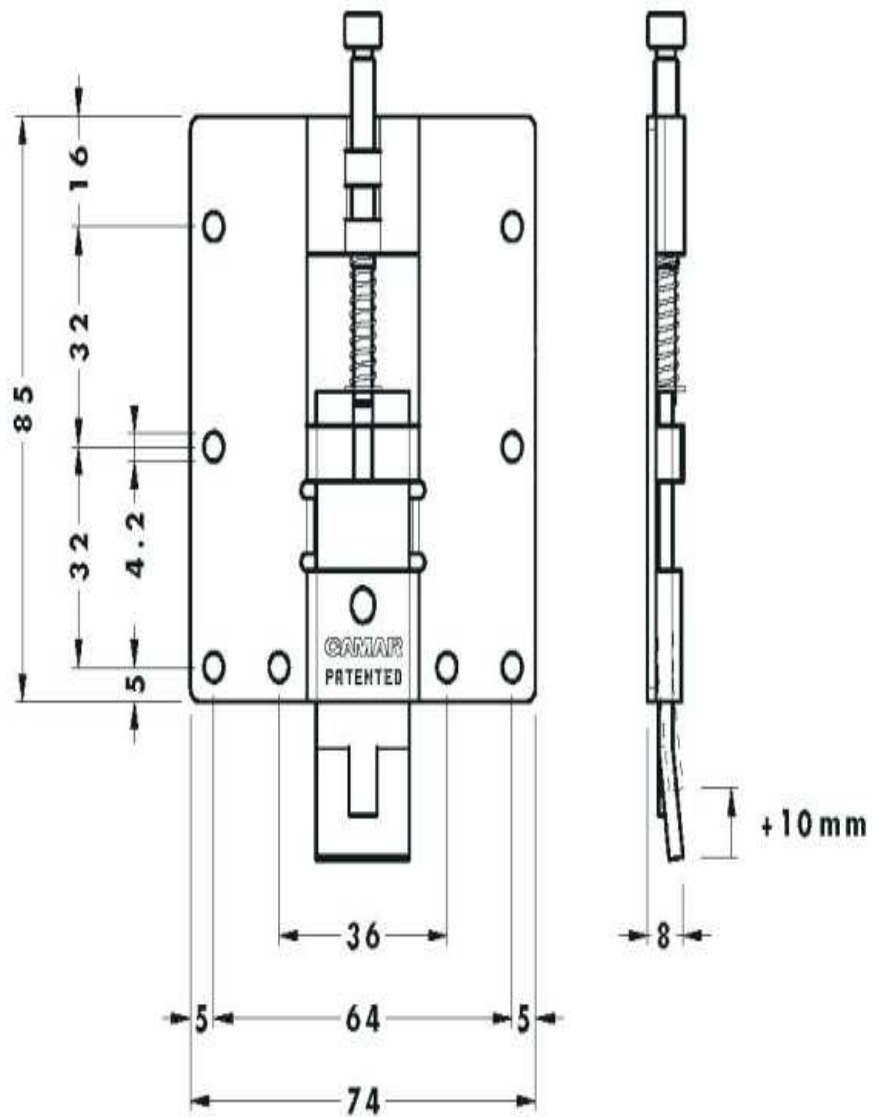

Sistem reglabil Camar Italia pentru suspendarea panourilor din lemn, pal, MDF etc. pe perete

Nota:
Greutatea maxima a panoului este de 100 Kg.

Element superior cu surub de reglare pentru suspendare panouri
cod 814 64 Z1 VI 00

Element inferior cu arc pentru suspendare panouri – cod 814 64 Z1 VI 01

Sina pentru elemente de suspendare panouri – cod 890 AC Z1 01 00

Pasii pentru montarea panourilor pe perete

1

2

3

4

5