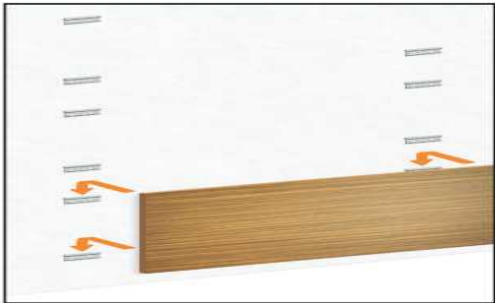

Sistem reglabil Camar Italia pentru suspendarea panourilor din lemn, pal, MDF etc. pe perete

Nota:
Greutatea maxima a panoului este de 100 Kg.

Element superior cu surub de reglare pentru suspendare panouri
cod 814 64 Z1 VI 00

Element inferior cu arc pentru suspendare panouri – cod 814 64 Z1 VI 01

Sina pentru elemente de suspendare panouri – cod 890 AC Z1 01 00

Pasii pentru montarea panourilor pe perete

1

2

3

4

5