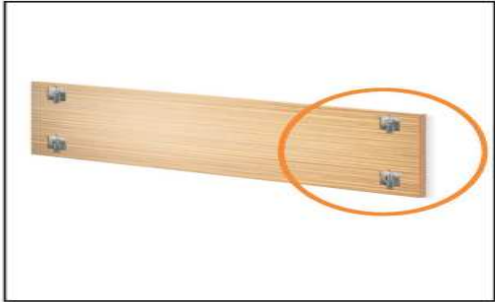

Sistem reglabil Camar Italia pentru suspendarea panourilor din lemn, pal, MDF etc. pe perete

Nota:
Greutatea maxima a panoului este de 100 Kg.

Element superior cu surub de reglare pentru suspendare panouri
cod 814 64 Z1 VI 00

Element inferior cu arc pentru suspendare panouri – cod 814 64 Z1 VI 01

Sina pentru elemente de suspendare panouri – cod 890 AC Z1 01 00

Pasii pentru montarea panourilor pe perete

1

2

3

4

5