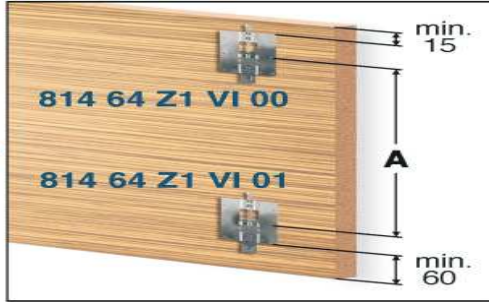

Sistem reglabil Camar Italia pentru suspendarea panourilor din lemn, pal, MDF etc. pe perete

Nota:
Greutatea maxima a panoului este de 100 Kg.

Element superior cu surub de reglare pentru suspendare panouri
cod 814 64 Z1 VI 00

Element inferior cu arc pentru suspendare panouri – cod 814 64 Z1 VI 01

Sina pentru elemente de suspendare panouri – cod 890 AC Z1 01 00

Pasii pentru montarea panourilor pe perete

1

2

3

4

5