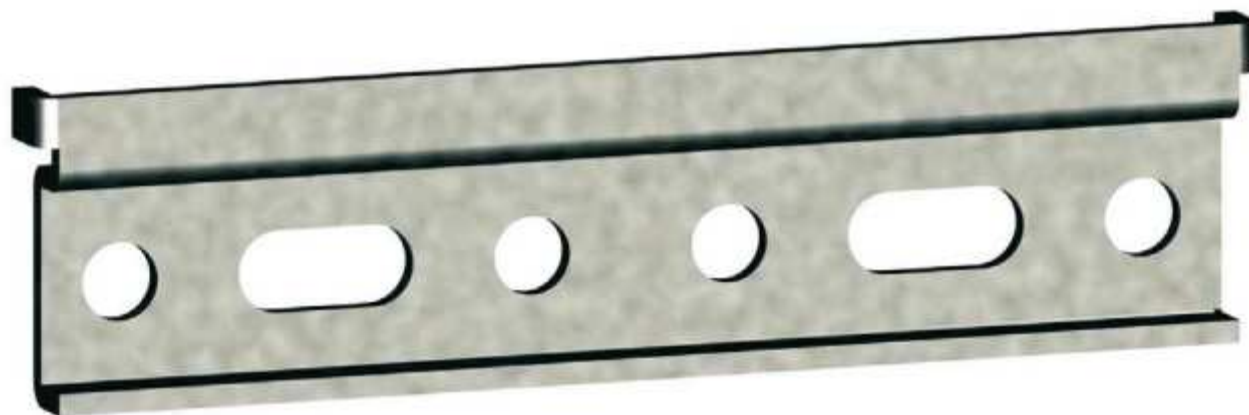

Sina pentru elemente de suspendare panouri – cod 890 AC Z1 01 00

Pasii pentru montarea panourilor pe perete