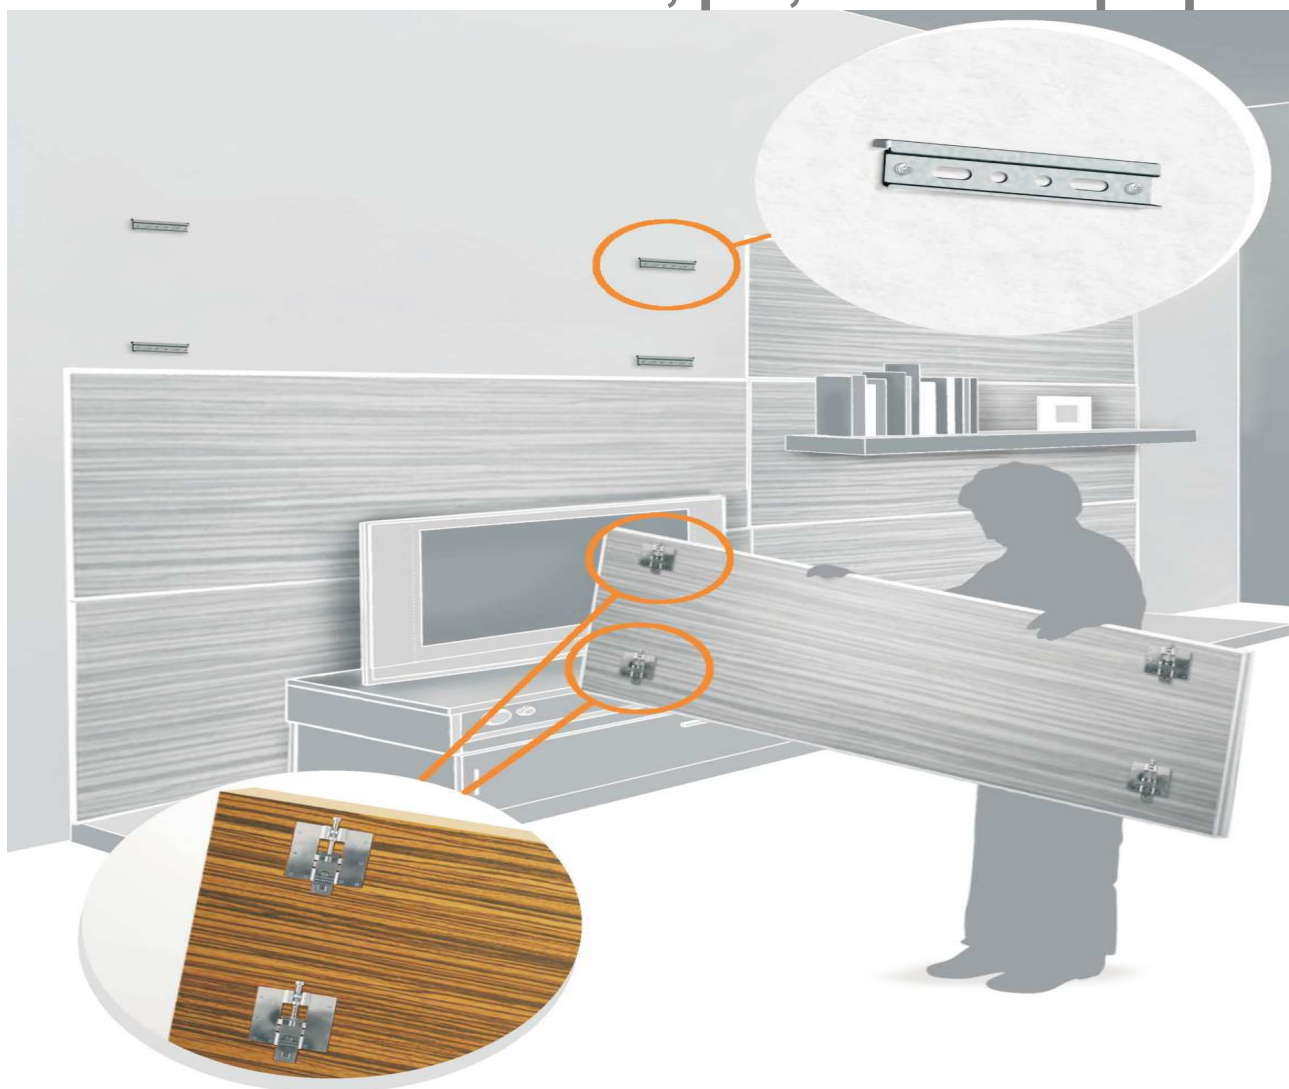

Sistem reglabil Camar Italia pentru suspendarea panourilor din lemn, pal, MDF etc. pe perete

Nota:
Greutatea maxima a panoului este de 100 Kg.

Element superior cu surub de reglare pentru suspendare panouri
cod 814 64 Z1 VI 00