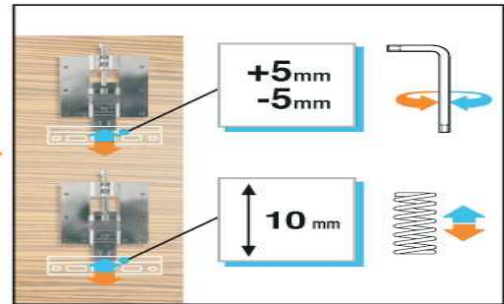

Sistem reglabil Camar Italia pentru suspendarea panourilor din lemn, pal, MDF etc. pe perete

Nota:
Greutatea maxima a panoului este de 100 Kg.

Element superior cu surub de reglare pentru suspendare panouri
cod 814 64 Z1 VI 00

Element inferior cu arc pentru suspendare panouri – cod 814 64 Z1 VI 01

Sina pentru elemente de suspendare panouri – cod 890 AC Z1 01 00

Pasii pentru montarea panourilor pe perete

1

2

3

4

5