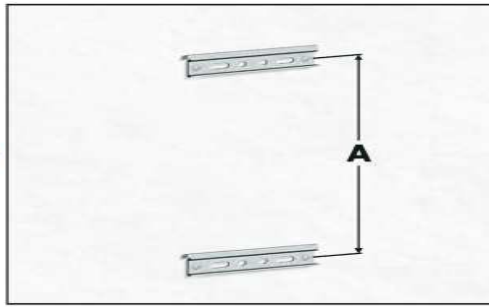

Sistem reglabil Camar Italia pentru suspendarea panourilor din lemn, pal, MDF etc. pe perete

Nota:
Greutatea maxima a panoului este de 100 Kg.

Element superior cu surub de reglare pentru suspendare panouri
cod 814 64 Z1 VI 00

Element inferior cu arc pentru suspendare panouri – cod 814 64 Z1 VI 01

Sina pentru elemente de suspendare panouri – cod 890 AC Z1 01 00

Pasii pentru montarea panourilor pe perete

1

2

3

4

5