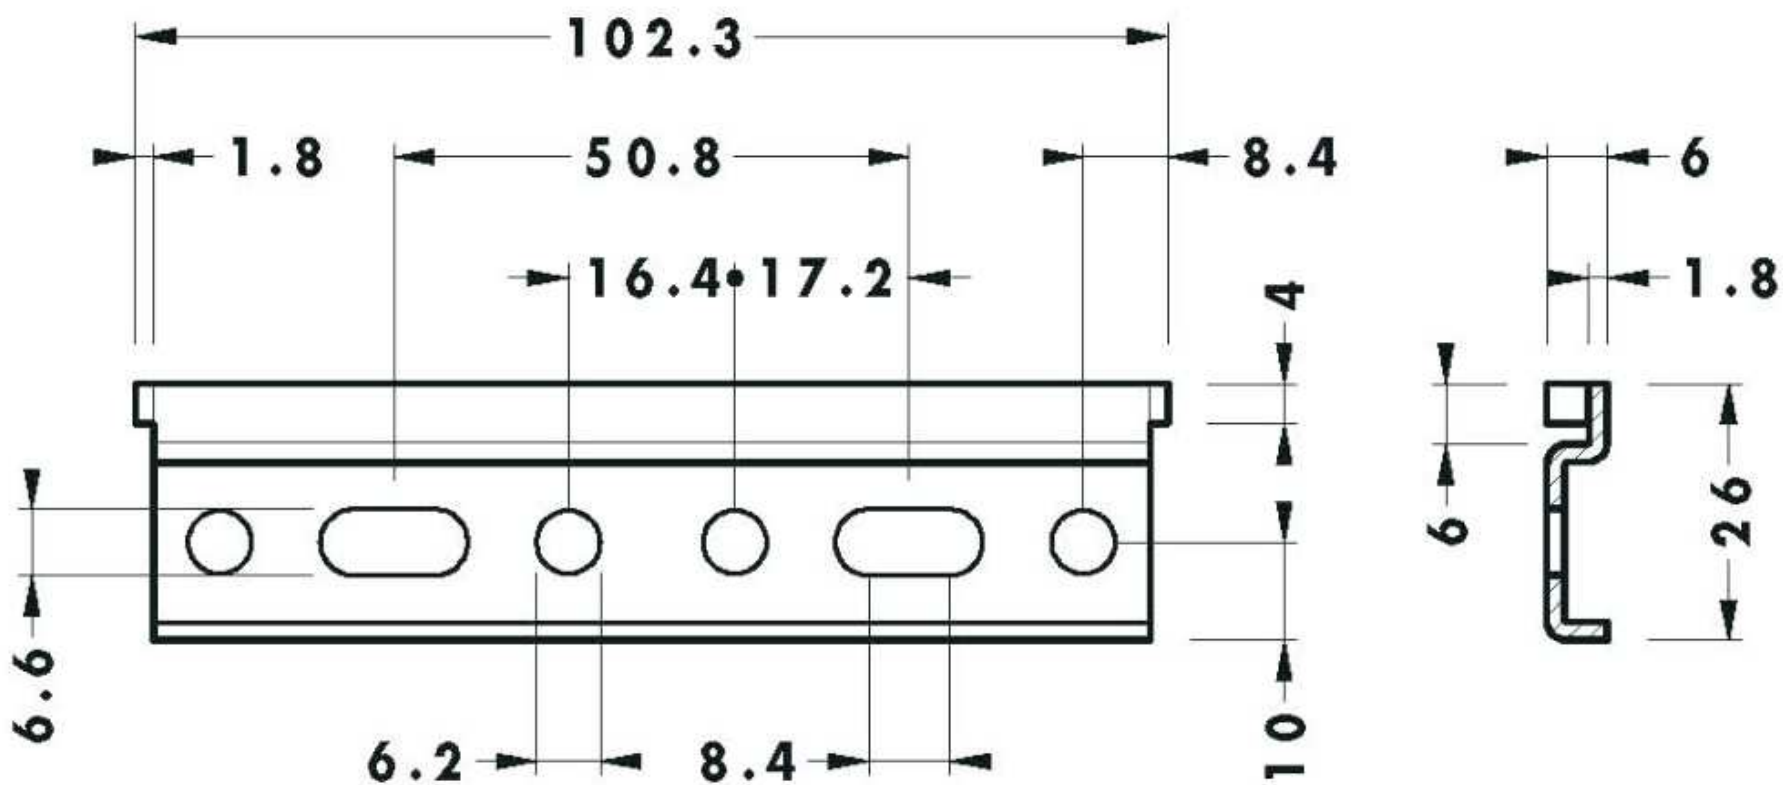

Sina pentru elemente de suspendare panouri – cod 890 AC Z1 01 00

Pasii pentru montarea panourilor pe perete