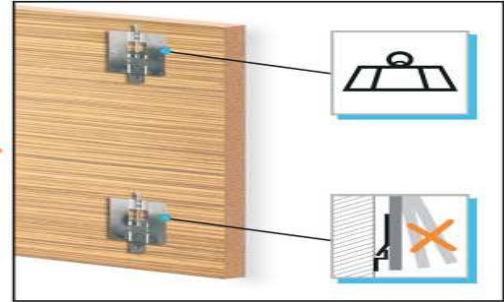

Sistem reglabil Camar Italia pentru suspendarea panourilor din lemn, pal, MDF etc. pe perete

Nota:
Greutatea maxima a panoului este de 100 Kg.

Element superior cu surub de reglare pentru suspendare panouri
cod 814 64 Z1 VI 00

Element inferior cu arc pentru suspendare panouri – cod 814 64 Z1 VI 01

Sina pentru elemente de suspendare panouri – cod 890 AC Z1 01 00

Pasii pentru montarea panourilor pe perete

1

2

3

4

5