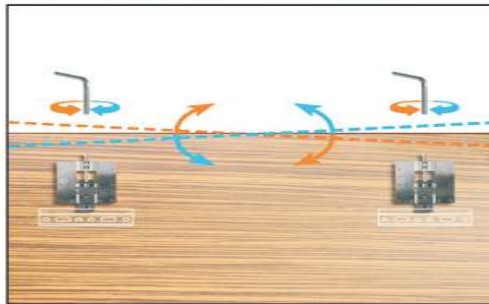

Sistem reglabil Camar Italia pentru suspendarea panourilor din lemn, pal, MDF etc. pe perete

Nota:
Greutatea maxima a panoului este de 100 Kg.

Element superior cu surub de reglare pentru suspendare panouri
cod 814 64 Z1 VI 00

Element inferior cu arc pentru suspendare panouri – cod 814 64 Z1 VI 01

Sina pentru elemente de suspendare panouri – cod 890 AC Z1 01 00

Pasii pentru montarea panourilor pe perete

1

2

3

4

5