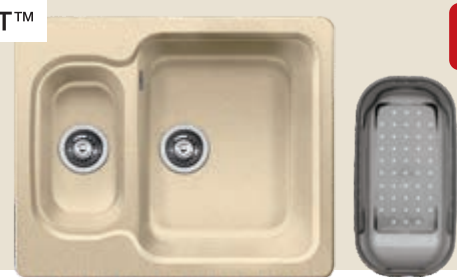

1149,-Lei

set chiuvetă și robinet antracit, șampanie, alb, alumetalic

1469,-Lei

set chiuvetă și robinet extract. antracit, șampanie, alb, alumetalic

1649,-Lei

SILGRANIT™

**NOU**

**BLANCO NOVA 6**